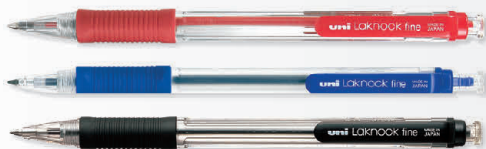

5⁹⁹

DŁUGOPIS SN-101 UNI

Symbol światowego długopisu! Wygodny uchwyt, pozwala pisać bez wysiłku. Tusz o optymalnej lepkości i składzie daje komfortowe - szybkie i lekkie pisanie. Nie plami i nie pozostawia kleksów

uni
MITSUBISHI PENCIL